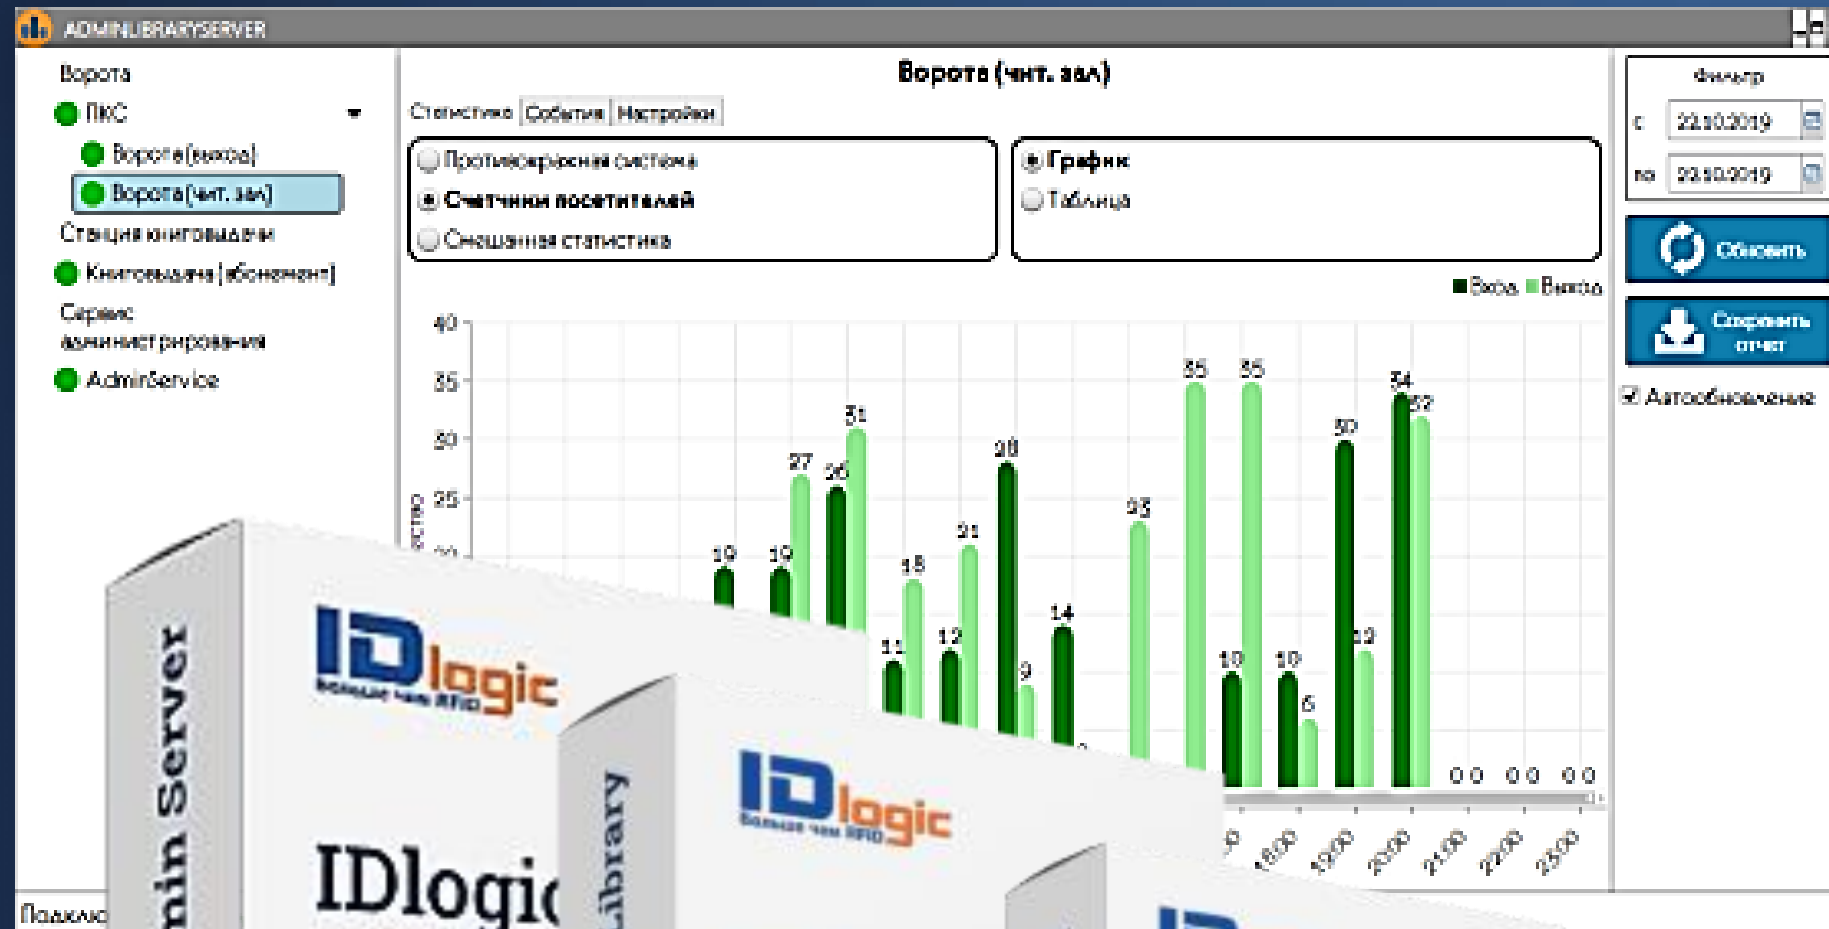

Программное обеспечение для интеграции RFID оборудования

Программное обеспечение

- Интеграция в любую городскую информационную систему
- Заказ и бронирование литературы через личный кабинет
- Автоматический сбор статистики со всех станций
- Полный мониторинг состояния RFID оборудования
- Личный кабинет пользователя с персональными рекомендациями и подписками
- Единая афиша мероприятий и событий учреждения